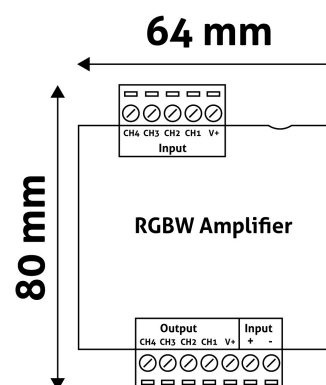

PRODUCT OUTLINE