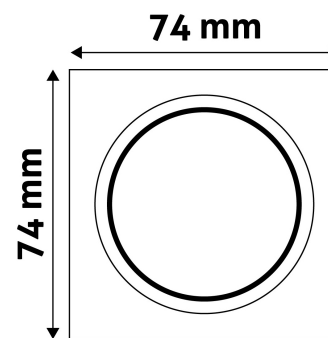

PRODUCT OUTLINE