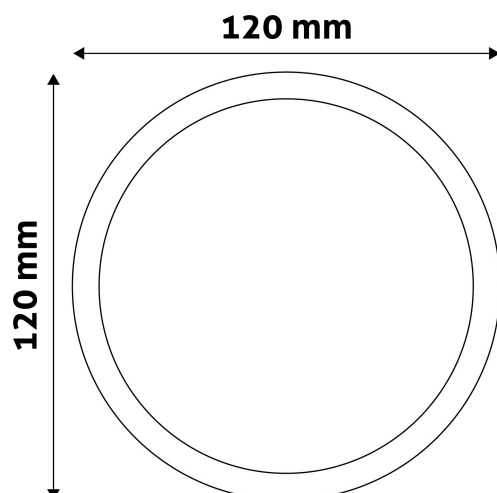

PRODUCT OUTLINE