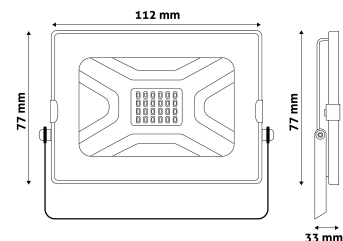

PRODUCT OUTLINE