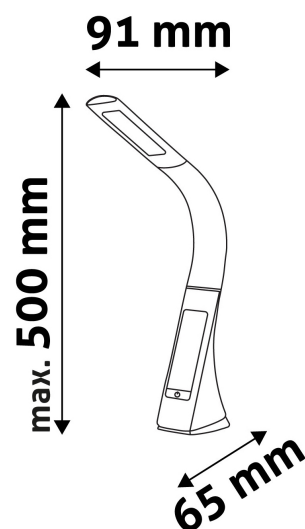

Avide LED Asztali Lámpa Üzleti Bőrhatású Naptár Barna 6W

Termékkód:	ABLDL-BLC-6W-BR
Termék honlap:	avidelighting.hu/qr/ABLDL-BLC-6W-BR
Adatlap azonosító:	AB-190518
Forgalmazó:	Armin Trade Kft.
Cím:	4024 Debrecen, Kossuth utca 22 2/4

QR kód:

Kiállítás: 2023-01-20

Oldalszám: 2/4

TERMÉKMÉRET

Szélesség:	91mm
Magasság:	500mm
Mélység:	

TERMÉKDOBOZ

Vonalkód:	5999562280515
Csomagolás:	1/b 12/k 288/r
Méret:	186mm x 305mm x 68mm
Nettó súly:	600g
Bruttó súly:	851g

KARTON

Vonalkód:	5999562280522
Csomagolás:	1/b 12/k 288/r
Méret:	440mm x 320mm x 400mm
Nettó súly:	7,2kg
Bruttó súly:	10,212kg

RAKLAP PÉLDA

Magasság:	
Szélesség:	120cm (std Euro pallet)
Mélység:	80cm (std Euro pallet)
Karton / raklap:	24karton/raklap
Karton / sor:	
Nettó súly:	172,8kg
Bruttó súly:	245,088kg

TERMÉK KÉP

KÖRVONAL