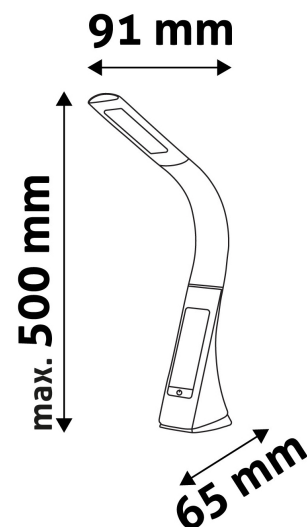

Avide LED Asztali Lámpa Luna Üzleti Bőrhatású Naptár Fehér 6W

Termékkód:	ABLDL-BLC-6W-WH
Termék honlap:	avidelighting.hu/qr/ABLDL-BLC-6W-WH
Adatlap azonosító:	AB-190518
Forgalmazó:	Armin Trade Kft.
Cím:	4024 Debrecen, Kossuth utca 22 2/4

QR kód:

Kiállítás: 2023-01-20

Oldalszám: 2/4

TERMÉKMÉRET

Szélesség:	91mm
Magasság:	500mm
Mélység:	

TERMÉKDOBOZ

Vonalkód:	5999097909363
Csomagolás:	1/b 12/k 288/r
Méret:	186mm x 305mm x 68mm
Nettó súly:	600g
Bruttó súly:	861g

KARTON

Vonalkód:	5999097909370
Csomagolás:	1/b 12/k 288/r
Méret:	440mm x 320mm x 400mm
Nettó súly:	7,2kg
Bruttó súly:	10,332kg

RAKLAP PÉLDA

Magasság:	
Szélesség:	120cm (std Euro pallet)
Mélység:	80cm (std Euro pallet)
Karton / raklap:	24karton/raklap
Karton / sor:	
Nettó súly:	172,8kg
Bruttó súly:	247,968kg

TERMÉK KÉP

KÖRVONAL