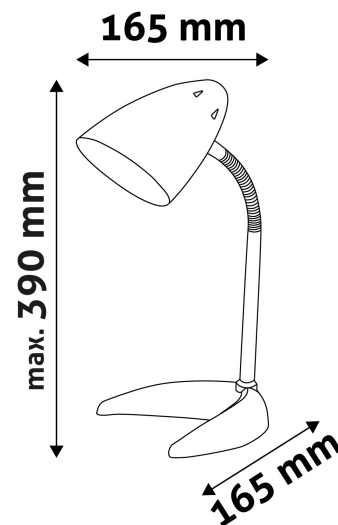

Avide Basic Asztali Lámpa C Talpú Fekete

Termékkód:	ABDLC-B
Termék honlap:	avidelighting.hu/qr/ABDLC-B
Adatlap azonosító:	AB-190518
Forgalmazó:	Armin Trade Kft.
Cím:	4024 Debrecen, Kossuth utca 22 2/4

QR kód:

Kiállítás: 2023-01-20

Oldalszám: 2/3

TERMÉKMÉRET

Szélesség:	165mm
Magasság:	330mm
Mélység:	

TERMÉKDOBOZ

Vonalkód:	5999097907482
Csomagolás:	1/b 12/k 192/r
Méret:	175mm x 230mm x 175mm
Nettó súly:	910g
Bruttó súly:	836g

KARTON

Vonalkód:	5999097907499
Csomagolás:	1/b 12/k 192/r
Méret:	545mm x 365mm x 480mm
Nettó súly:	10,92kg
Bruttó súly:	10,032kg

RAKLAP PÉLDA

Magasság:	
Szélesség:	120cm (std Euro pallet)
Mélység:	80cm (std Euro pallet)
Karton / raklap:	16karton/raklap
Karton / sor:	4db
Nettó súly:	174,72kg
Bruttó súly:	160,512kg

TERMÉK KÉP

KÖRVONAL