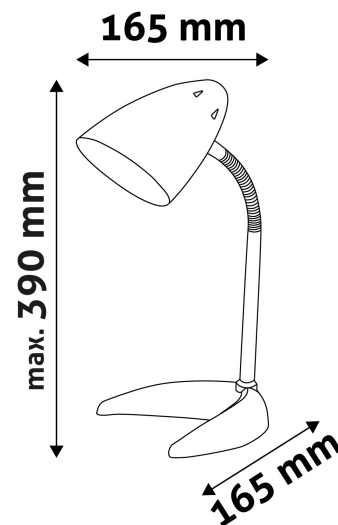

Avide Basic Asztali Lámpa C talpú S Ezüst

Termékkód:	ABDLC-S
Termék honlap:	avidelighting.hu/qr/ABDLC-S
Adatlap azonosító:	AB-190518
Forgalmazó:	Armin Trade Kft.
Cím:	4024 Debrecen, Kossuth utca 22 2/4

QR kód:

Kiállítás: 2023-01-20

Oldalszám: 2/3

TERMÉKMÉRET

Szélesség:	165mm
Magasság:	330mm
Mélység:	

TERMÉKDOBOZ

Vonalkód:	5999097908427
Csomagolás:	1/b 12/k 192/r
Méret:	175mm x 230mm x 175mm
Nettó súly:	910g
Bruttó súly:	836g

KARTON

Vonalkód:	5999097908434
Csomagolás:	1/b 12/k 192/r
Méret:	545mm x 365mm x 480mm
Nettó súly:	10,92kg
Bruttó súly:	10,032kg

RAKLAP PÉLDA

Magasság:	
Szélesség:	120cm (std Euro pallet)
Mélység:	80cm (std Euro pallet)
Karton / raklap:	16karton/raklap
Karton / sor:	4db
Nettó súly:	174,72kg
Bruttó súly:	160,512kg

TERMÉK KÉP

KÖRVONAL