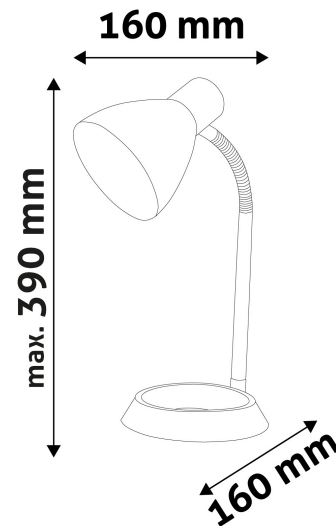

TECHNIKAI RÉSZLETEK

Teljesítmény:	40W
Feszültség tartomány:	220-240V
Beépített akkumulátor:	Nem
Világítási szög:	360°
Fényerő szabályozhatóság:	Nem
Fényáram:	380lm
Színhőmérséklet:	2 700K
Élettartam:	30 000 óra
Energia hatékonyság:	
LED-típusa:	
LED-ek száma:	
CRI:	>80
IP Védettség:	IP20

QR kód:

Kiállítás: 2023-01-20

Oldalszám: 2/3

TERMÉKMÉRET

Szélesség:	160mm
Magasság:	330mm
Mélység:	

TERMÉK KÉP

KÖRVONAL

TERMÉKDOBOZ

Vonalkód:	5999097908441
Csomagolás:	1/b 12/k 144/r
Méret:	155mm x 250mm x 155mm
Nettó súly:	925g
Bruttó súly:	1 150g

KARTON

Vonalkód:	5999097908458
Csomagolás:	1/b 12/k 144/r
Méret:	485mm x 520mm x 330mm
Nettó súly:	11,1kg
Bruttó súly:	13,8kg

RAKLAP PÉLDA

Magasság:	
Szélesség:	120cm (std Euro pallet)
Mélység:	80cm (std Euro pallet)
Karton / raklap:	12karton/raklap
Karton / sor:	4db
Nettó súly:	133,2kg
Bruttó súly:	165,6kg

Avide Basic Asztali Lámpa O Talpú Fekete + LED fényforrás