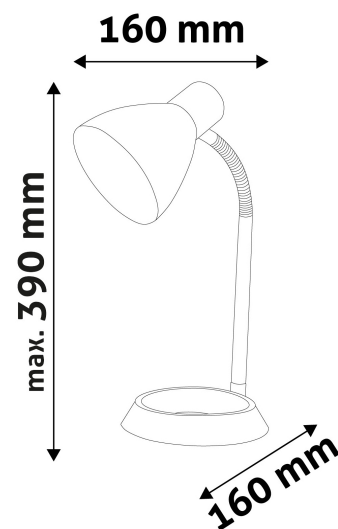

Avide Basic Asztali Lámpa O Talpú Fekete

Termékkód:	ABDLO-B
Termék honlap:	avidelighting.hu/qr/ABDLO-B
Adatlap azonosító:	AB-190518
Forgalmazó:	Armin Trade Kft.
Cím:	4024 Debrecen, Kossuth utca 22 2/4

QR kód:

Kiállítás: 2023-01-20

Oldalszám: 2/3

TERMÉKMÉRET

Szélesség:	160mm
Magasság:	330mm
Mélység:	

TERMÉKDOBOZ

Vonalkód:	5999097908441
Csomagolás:	1/b 12/k 192/r
Méret:	155mm x 250mm x 155mm
Nettó súly:	925g
Bruttó súly:	633g

KARTON

Vonalkód:	5999097908458
Csomagolás:	1/b 12/k 192/r
Méret:	485mm x 330mm x 520mm
Nettó súly:	11,1kg
Bruttó súly:	7,596kg

RAKLAP PÉLDA

Magasság:	
Szélesség:	120cm (std Euro pallet)
Mélység:	80cm (std Euro pallet)
Karton / raklap:	16karton/raklap
Karton / sor:	4db
Nettó súly:	177,6kg
Bruttó súly:	121,536kg

TERMÉK KÉP

KÖRVONAL