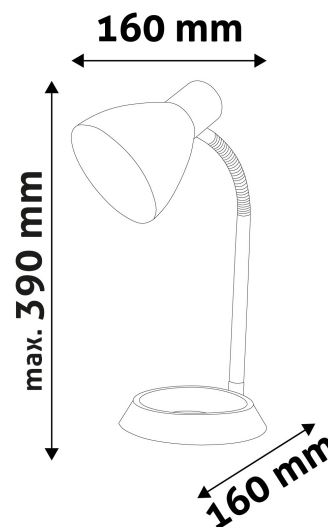

TECHNIKAI RÉSZLETEK

Teljesítmény:	40W
Feszültség tartomány:	220-240V
Beépített akkumulátor:	Nem
Világítási szög:	360°
Fényerő szabályozhatóság:	Nem
Fényáram:	380lm
Színhőmérséklet:	2 700K
Élettartam:	30 000 óra
Energia hatékonyság:	
LED-típusa:	
LED-ek száma:	
CRI:	>80
IP Védettség:	IP20

QR kód:

Kiállítás: 2023-01-20

Oldalszám: 2/3

TERMÉKMÉRET

Szélesség:	160mm
Magasság:	330mm
Mélység:	

TERMÉK KÉP

KÖRVONAL

TERMÉKDOBOZ

Vonalkód:	5999097907505
Csomagolás:	1/b 12/k 144/r
Méret:	155mm x 250mm x 155mm
Nettó súly:	925g
Bruttó súly:	1 150g

KARTON

Vonalkód:	5999097907512
Csomagolás:	1/b 12/k 144/r
Méret:	485mm x 520mm x 330mm
Nettó súly:	11,1kg
Bruttó súly:	13,8kg

RAKLAP PÉLDA

Magasság:	
Szélesség:	120cm (std Euro pallet)
Mélység:	80cm (std Euro pallet)
Karton / raklap:	12karton/raklap
Karton / sor:	4db
Nettó súly:	133,2kg
Bruttó súly:	165,6kg

Avide Basic Asztali Lámpa O Talpú Fehér + LED fényforrás