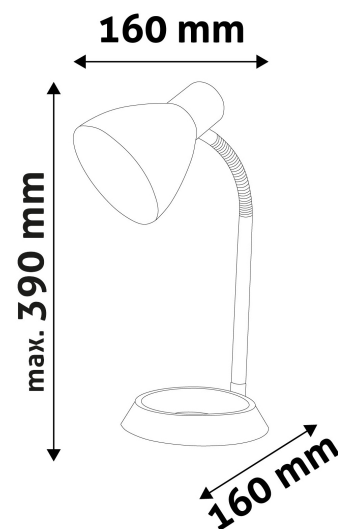

Avide Basic Asztali Lámpa O Talpú Fehér

Termékkód:	ABDLO-W
Termék honlap:	avidelighting.hu/qr/ABDLO-W
Adatlap azonosító:	AB-190518
Forgalmazó:	Armin Trade Kft.
Cím:	4024 Debrecen, Kossuth utca 22 2/4

QR kód:

Kiállítás: 2023-01-20

Oldalszám: 2/3

TERMÉKMÉRET

Szélesség:	160mm
Magasság:	330mm
Mélység:	

TERMÉKDOBOZ

Vonalkód:	5999097907505
Csomagolás:	1/b 12/k 192/r
Méret:	155mm x 250mm x 155mm
Nettó súly:	925g
Bruttó súly:	633g

KARTON

Vonalkód:	5999097907512
Csomagolás:	1/b 12/k 192/r
Méret:	485mm x 330mm x 520mm
Nettó súly:	11,1kg
Bruttó súly:	7,596kg

RAKLAP PÉLDA

Magasság:	
Szélesség:	120cm (std Euro pallet)
Mélység:	80cm (std Euro pallet)
Karton / raklap:	16karton/raklap
Karton / sor:	4db
Nettó súly:	177,6kg
Bruttó súly:	121,536kg

TERMÉK KÉP

KÖRVONAL