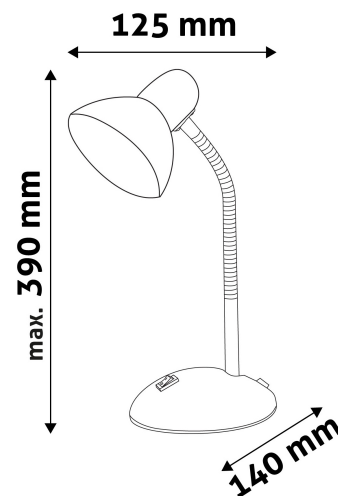

Avide Basic Asztali Lámpa Simple Fekete

Termékkód:	ABDLS-B
Termék honlap:	avidelighting.hu/qr/ABDLS-B
Adatlap azonosító:	AB-190518
Forgalmazó:	Armin Trade Kft.
Cím:	4024 Debrecen, Kossuth utca 22 2/4

QR kód:

Kiállítás: 2023-01-20

Oldalszám: 2/3

TERMÉKMÉRET

Szélesség:	140mm
Magasság:	390mm
Mélység:	

TERMÉKDOBOZ

Vonalkód:	5999097915524
Csomagolás:	1/b 12/k 192/r
Méret:	150mm x 235mm x 150mm
Nettó súly:	1 067g
Bruttó súly:	1 042g

KARTON

Vonalkód:	5999097915531
Csomagolás:	1/b 12/k 192/r
Méret:	470mm x 320mm x 490mm
Nettó súly:	12,804kg
Bruttó súly:	12,504kg

RAKLAP PÉLDA

Magasság:	
Szélesség:	120cm (std Euro pallet)
Mélység:	80cm (std Euro pallet)
Karton / raklap:	16karton/raklap
Karton / sor:	
Nettó súly:	204,864kg
Bruttó súly:	200,064kg

TERMÉK KÉP

KÖRVONAL