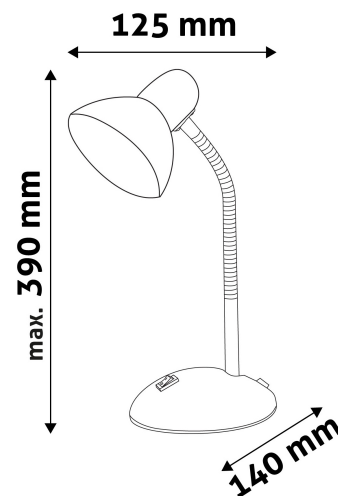

Avide Basic Asztali Lámpa Simple Fehér

Termékkód:	ABDLS-W
Termék honlap:	avidelighting.hu/qr/ABDLS-W
Adatlap azonosító:	AB-190518
Forgalmazó:	Armin Trade Kft.
Cím:	4024 Debrecen, Kossuth utca 22 2/4

QR kód:

Kiállítás: 2023-01-20

Oldalszám: 2/3

TERMÉKMÉRET

Szélesség:	140mm
Magasság:	390mm
Mélység:	

TERMÉKDOBOZ

Vonalkód:	5999097915548
Csomagolás:	1/b 12/k 192/r
Méret:	150mm x 235mm x 150mm
Nettó súly:	1 067g
Bruttó súly:	1 042g

KARTON

Vonalkód:	5999097915555
Csomagolás:	1/b 12/k 192/r
Méret:	470mm x 320mm x 490mm
Nettó súly:	12,804kg
Bruttó súly:	12,504kg

RAKLAP PÉLDA

Magasság:	
Szélesség:	120cm (std Euro pallet)
Mélység:	80cm (std Euro pallet)
Karton / raklap:	16karton/raklap
Karton / sor:	
Nettó súly:	204,864kg
Bruttó súly:	200,064kg

TERMÉK KÉP

KÖRVONAL