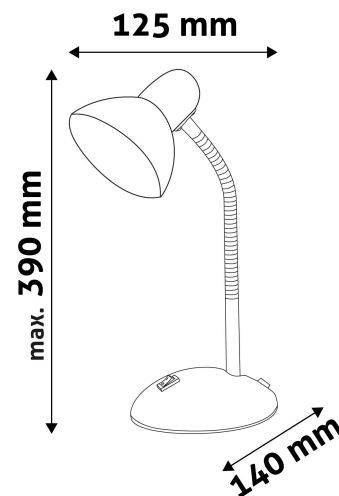

Avide Basic Asztali Lámpa Simple Sárga

Termékkód:	ABDLS-Y
Termék honlap:	avidelighting.hu/qr/ABDLS-Y
Adatlap azonosító:	AB-190518
Forgalmazó:	Armin Trade Kft.
Cím:	4024 Debrecen, Kossuth utca 22 2/4

QR kód:

Kiállítás: 2023-01-20

Oldalszám: 2/3

TERMÉKMÉRET

Szélesség:	140mm
Magasság:	390mm
Mélység:	

TERMÉKDOBOZ

Vonalkód:	5999097915562
Csomagolás:	1/b 12/k 192/r
Méret:	150mm x 235mm x 150mm
Nettó súly:	1 067g
Bruttó súly:	1 042g

KARTON

Vonalkód:	5999097915579
Csomagolás:	1/b 12/k 192/r
Méret:	470mm x 320mm x 490mm
Nettó súly:	12,804kg
Bruttó súly:	12,504kg

RAKLAP PÉLDA

Magasság:	
Szélesség:	120cm (std Euro pallet)
Mélység:	80cm (std Euro pallet)
Karton / raklap:	16karton/raklap
Karton / sor:	
Nettó súly:	204,864kg
Bruttó súly:	200,064kg

TERMÉK KÉP

KÖRVONAL