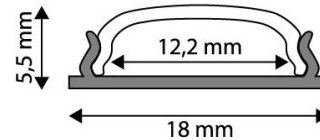

Avide Alu Profil Hajlítható 1m

Termékkód:	AAP-B-1M
Termék honlap:	avidelighting.hu/qr/AAP-B-1M
Adatlap azonosító:	AB-190518
Forgalmazó:	Armin Trade Kft.
Cím:	4024 Debrecen, Kossuth utca 22 2/4

QR kód:

Kiállítás: 2023-01-20

Oldalszám: 2/3

TERMÉKMÉRET

Szélesség:	18mm
Magasság:	5,5mm
Mélység:	1 000mm

TERMÉK KÉP

TERMÉKDOBOZ

Vonalkód:	5999097910543
Csomagolás:	1/b
Méret:	18mm x 1 020mm x 5,5mm
Nettó súly:	
Bruttó súly:	76,8g

KÖRVONAL

KARTON

Vonalkód:	5999097910550
Csomagolás:	1/b
Méret:	1 070mm x 190mm x 170mm
Nettó súly:	
Bruttó súly:	0,0768kg

RAKLAP PÉLDA

Magasság:	
Szélesség:	120cm (std Euro pallet)
Mélység:	80cm (std Euro pallet)
Karton / raklap:	1karton/raklap
Karton / sor:	
Nettó súly:	
Bruttó súly:	0,0768kg