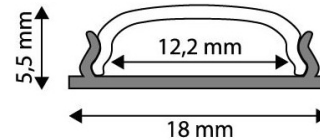

Avide Alu Profil Hajlítható 2m

Termékkód:	AAP-B-2M
Termék honlap:	avidelighting.hu/qr/AAP-B-2M
Adatlap azonosító:	AB-190518
Forgalmazó:	Armin Trade Kft.
Cím:	4024 Debrecen, Kossuth utca 22 2/4

QR kód:

Kiállítás: 2023-01-20

Oldalszám: 2/3

TERMÉKMÉRET

Szélesség:	18mm
Magasság:	5,5mm
Mélység:	2 000mm

TERMÉK KÉP

TERMÉKDOBOZ

Vonalkód:	5999097910567
Csomagolás:	(2/bl)
Méret:	18mm x 2 020mm x 5,5mm
Nettó súly:	
Bruttó súly:	153,6g

KÖRVONAL

KARTON

Vonalkód:	5999097910574
Csomagolás:	(2/bl)
Méret:	2 070mm x 200mm x 160mm
Nettó súly:	
Bruttó súly:	0,1536kg

RAKLAP PÉLDA

Magasság:	
Szélesség:	120cm (std Euro pallet)
Mélység:	80cm (std Euro pallet)
Karton / raklap:	1karton/raklap
Karton / sor:	
Nettó súly:	
Bruttó súly:	0,1536kg