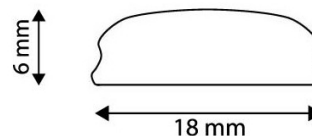

Avide Alu Profil Hajlítható Végzáró Dugó - Párban

Termékkód:	AAP-B-CAP
Termék honlap:	avidelighting.hu/qr/AAP-B-CAP
Adatlap azonosító:	AB-190518
Forgalmazó:	Armin Trade Kft.
Cím:	4024 Debrecen, Kossuth utca 22 2/4

QR kód:

Kiállítás: 2023-01-20

Oldalszám: 2/3

TERMÉKMÉRET

Szélesség:	18mm
Magasság:	5,6mm
Mélység:	

TERMÉKDOBOZ

Vonalkód:	5999097910888
Csomagolás:	2/b
Méret:	
Nettó súly:	
Bruttó súly:	3g

KARTON

Vonalkód:	5999097910895
Csomagolás:	2/b
Méret:	
Nettó súly:	
Bruttó súly:	0,003kg

RAKLAP PÉLDA

Magasság:	
Szélesség:	120cm (std Euro pallet)
Mélység:	80cm (std Euro pallet)
Karton / raklap:	1karton/raklap
Karton / sor:	
Nettó súly:	
Bruttó súly:	0,003kg

TERMÉK KÉP

KÖRVONAL