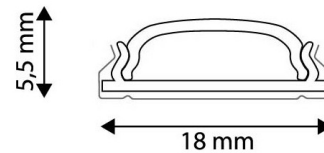

Avide Alu Profil Hajlítható Rögzítő Klip

Termékkód:	AAP-B-CLIP
Termék honlap:	avidelighting.hu/qr/AAP-B-CLIP
Adatlap azonosító:	AB-190518
Forgalmazó:	Armin Trade Kft.
Cím:	4024 Debrecen, Kossuth utca 22 2/4

QR kód:

Kiállítva: 2023-01-20

Oldalszám: 2/3

TERMÉKMÉRET

Szélesség:	18mm
Magasság:	5,5mm
Mélység:	

TERMÉKDOBOZ

Vonalkód:	5999097910901
Csomagolás:	1/b
Méret:	
Nettó súly:	
Bruttó súly:	3g

KARTON

Vonalkód:	5999097910918
Csomagolás:	1/b
Méret:	
Nettó súly:	
Bruttó súly:	0,003kg

RAKLAP PÉLDA

Magasság:	
Szélesség:	120cm (std Euro pallet)
Mélység:	80cm (std Euro pallet)
Karton / raklap:	1karton/raklap
Karton / sor:	
Nettó súly:	
Bruttó súly:	0,003kg

TERMÉK KÉP

KÖRVONAL