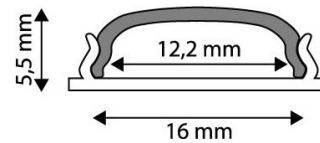

QR kód:

Kiállítás: 2023-01-20

Oldalszám: 2/3

TERMÉKMÉRET

Szélesség:	16mm
Magasság:	5,5mm
Mélység:	1 000mm

TERMÉK KÉP

TERMÉKDOBOZ

Vonalkód:	5999097910864
Csomagolás:	1/b
Méret:	16mm x 1 020mm x 5,5mm
Nettó súly:	
Bruttó súly:	24,6g

KÖRVONAL

KARTON

Vonalkód:	5999097910871
Csomagolás:	1/b
Méret:	1 070mm x 190mm x 170mm
Nettó súly:	
Bruttó súly:	0,0246kg

RAKLAP PÉLDA

Magasság:	
Szélesség:	120cm (std Euro pallet)
Mélység:	80cm (std Euro pallet)
Karton / raklap:	1karton/raklap
Karton / sor:	
Nettó súly:	
Bruttó súly:	0,0246kg