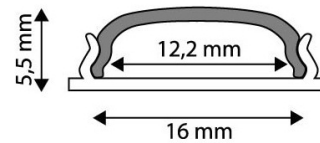

Avide Alu Profil Hajlítható Borítólap Opál 2m

Termékkód:	AAP-B-COV-M-2M
Termék honlap:	avidelighting.hu/qr/AAP-B-COV-M-2M
Adatlap azonosító:	AB-190518
Forgalmazó:	Armin Trade Kft.
Cím:	4024 Debrecen, Kossuth utca 22 2/4

QR kód:

Kiállítás: 2023-01-20

Oldalszám: 2/3

TERMÉKMÉRET

Szélesség:	16mm
Magasság:	5,5mm
Mélység:	2 000mm

TERMÉK KÉP

TERMÉKDOBOZ

Vonalkód:	5999097910840
Csomagolás:	(2/bl)
Méret:	16mm x 2 020mm x 5,5mm
Nettó súly:	
Bruttó súly:	49,2g

KÖRVONAL

KARTON

Vonalkód:	5999097910857
Csomagolás:	(2/bl)
Méret:	2 070mm x 200mm x 160mm
Nettó súly:	
Bruttó súly:	0,0492kg

RAKLAP PÉLDA

Magasság:	
Szélesség:	120cm (std Euro pallet)
Mélység:	80cm (std Euro pallet)
Karton / raklap:	1karton/raklap
Karton / sor:	
Nettó súly:	
Bruttó súly:	0,0492kg