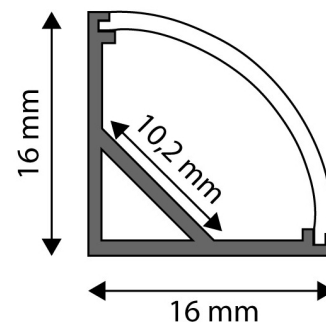

Avide Alu Profil Sarok 1m

Termékkód:	AAP-C-1M
Termék honlap:	avidelighting.hu/qr/AAP-C-1M
Adatlap azonosító:	AB-190518
Forgalmazó:	Armin Trade Kft.
Cím:	4024 Debrecen, Kossuth utca 22 2/4

QR kód:

Kiállítás: 2023-01-20

Oldalszám: 2/3

TERMÉKMÉRET

Szélesség:	16mm
Magasság:	16mm
Mélység:	1 000mm

TERMÉKDOBOZ

Vonalkód:	5999562289723
Csomagolás:	1/b
Méret:	16mm x 1 020mm x 16mm
Nettó súly:	
Bruttó súly:	104g

KARTON

Vonalkód:	5999562289730
Csomagolás:	1/b
Méret:	1 070mm x 200mm x 160mm
Nettó súly:	
Bruttó súly:	0,104kg

RAKLAP PÉLDA

Magasság:	
Szélesség:	120cm (std Euro pallet)
Mélység:	80cm (std Euro pallet)
Karton / raklap:	1karton/raklap
Karton / sor:	
Nettó súly:	
Bruttó súly:	0,104kg

TERMÉK KÉP

KÖRVONAL