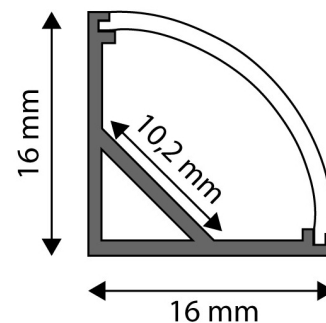

TERMÉKMÉRET

Szélesség:	16mm
Magasság:	16mm
Mélység:	2 000mm

TERMÉKDOBOZ

Vonalkód:	5999097910307
Csomagolás:	(2/bl)
Méret:	16mm x 2 020mm x 16mm
Nettó súly:	
Bruttó súly:	208g

KARTON

Vonalkód:	5999097910314
Csomagolás:	(2/bl)
Méret:	2 070mm x 200mm x 160mm
Nettó súly:	
Bruttó súly:	0,208kg

RAKLAP PÉLDA

Magasság:	
Szélesség:	120cm (std Euro pallet)
Mélység:	80cm (std Euro pallet)
Karton / raklap:	1karton/raklap
Karton / sor:	
Nettó súly:	
Bruttó súly:	0,208kg

TERMÉK KÉP

KÖRVONAL

Avide Alu Profil Sarok 2m