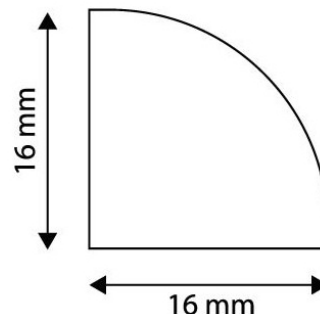

Avide Alu Profil Sarok Végzáró Dugó - Párban

Termékkód:	AAP-C-CAP
Termék honlap:	avidelighting.hu/qr/AAP-C-CAP
Adatlap azonosító:	AB-190518
Forgalmazó:	Armin Trade Kft.
Cím:	4024 Debrecen, Kossuth utca 22 2/4

QR kód:

Kiállítás: 2023-01-20

Oldalszám: 2/3

TERMÉKMÉRET

Szélesség:	16mm
Magasság:	16mm
Mélység:	

TERMÉKDOBOZ

Vonalkód:	5999562289785
Csomagolás:	2/b
Méret:	
Nettó súly:	
Bruttó súly:	3g

KARTON

Vonalkód:	5999562289792
Csomagolás:	2/b
Méret:	
Nettó súly:	
Bruttó súly:	0,003kg

RAKLAP PÉLDA

Magasság:	
Szélesség:	120cm (std Euro pallet)
Mélység:	80cm (std Euro pallet)
Karton / raklap:	1karton/raklap
Karton / sor:	
Nettó súly:	
Bruttó súly:	0,003kg

TERMÉK KÉP

KÖRVONAL