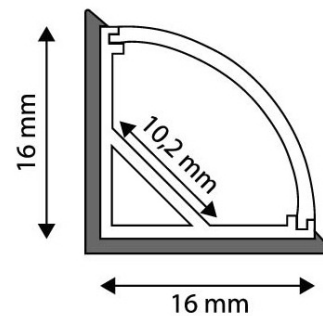

Avide Alu Profil Sarok Rögzítő Klip

Termékkód:	AAP-C-CLIP
Termék honlap:	avidelighting.hu/qr/AAP-C-CLIP
Adatlap azonosító:	AB-190518
Forgalmazó:	Armin Trade Kft.
Cím:	4024 Debrecen, Kossuth utca 22 2/4

QR kód:

Kiállítás: 2023-01-20

Oldalszám: 2/3

TERMÉKMÉRET

Szélesség:	16mm
Magasság:	16mm
Mélység:	

TERMÉKDOBOZ

Vonalkód:	5999562289860
Csomagolás:	1/b
Méret:	
Nettó súly:	
Bruttó súly:	3g

KARTON

Vonalkód:	5999562289877
Csomagolás:	1/b
Méret:	
Nettó súly:	
Bruttó súly:	0,003kg

RAKLAP PÉLDA

Magasság:	
Szélesség:	120cm (std Euro pallet)
Mélység:	80cm (std Euro pallet)
Karton / raklap:	1karton/raklap
Karton / sor:	
Nettó súly:	
Bruttó súly:	0,003kg

TERMÉK KÉP

KÖRVONAL