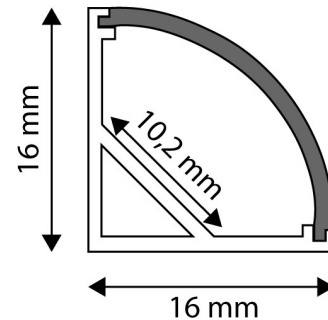

QR kód:

Kiállítás: 2023-01-20

Oldalszám: 2/3

TERMÉKMÉRET

Szélesség:	21,9mm
Magasság:	5mm
Mélység:	1 000mm

TERMÉK KÉP

TERMÉKDOBOZ

Vonalkód:	5999562289822
Csomagolás:	1/b
Méret:	20mm x 1 020mm x 5mm
Nettó súly:	
Bruttó súly:	26g

KÖRVONAL

KARTON

Vonalkód:	5999562289839
Csomagolás:	1/b
Méret:	1 070mm x 200mm x 160mm
Nettó súly:	
Bruttó súly:	0,026kg

RAKLAP PÉLDA

Magasság:	
Szélesség:	120cm (std Euro pallet)
Mélység:	80cm (std Euro pallet)
Karton / raklap:	1karton/raklap
Karton / sor:	
Nettó súly:	
Bruttó súly:	0,026kg