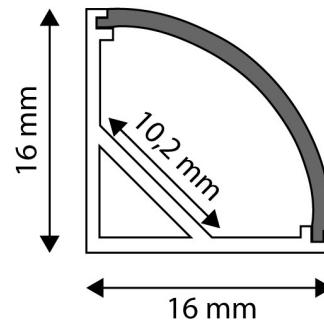

Avide Alu Profil Sarok Borítólapp Füst 1m

Termékkód:	AAP-C-COV-F-1M
Termék honlap:	avidelighting.hu/qr/AAP-C-COV-F-1M
Adatlap azonosító:	AB-190518
Forgalmazó:	Armin Trade Kft.
Cím:	4024 Debrecen, Kossuth utca 22 2/4

QR kód:

Kiállítás: 2023-01-20

Oldalszám: 2/3

TERMÉKMÉRET

Szélesség:	21,9mm
Magasság:	5mm
Mélység:	1 000mm

TERMÉK KÉP

TERMÉKDOBOZ

Vonalkód:	5999562289921
Csomagolás:	1/b
Méret:	20mm x 1 020mm x 5mm
Nettó súly:	
Bruttó súly:	26g

KÖRVONAL

KARTON

Vonalkód:	5999562289938
Csomagolás:	1/b
Méret:	1 070mm x 190mm x 170mm
Nettó súly:	
Bruttó súly:	0,026kg

RAKLAP PÉLDA

Magasság:	
Szélesség:	120cm (std Euro pallet)
Mélység:	80cm (std Euro pallet)
Karton / raklap:	1karton/raklap
Karton / sor:	
Nettó súly:	
Bruttó súly:	0,026kg