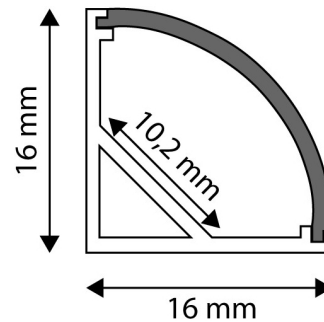

QR kód:

Kiállítás: 2023-01-20

Oldalszám: 2/3

TERMÉKMÉRET

Szélesség:	21,9mm
Magasság:	5mm
Mélység:	1 000mm

TERMÉK KÉP

TERMÉKDOBOZ

Vonalkód:	5999562289945
Csomagolás:	1/b
Méret:	20mm x 1 020mm x 5mm
Nettó súly:	
Bruttó súly:	26g

KÖRVONAL

KARTON

Vonalkód:	5999562289952
Csomagolás:	1/b
Méret:	1 070mm x 190mm x 170mm
Nettó súly:	
Bruttó súly:	0,026kg

RAKLAP PÉLDA

Magasság:	
Szélesség:	120cm (std Euro pallet)
Mélység:	80cm (std Euro pallet)
Karton / raklap:	1karton/raklap
Karton / sor:	
Nettó súly:	
Bruttó súly:	0,026kg