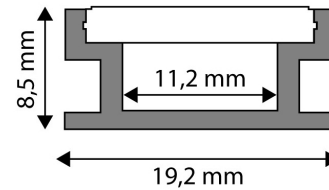

QR kód:

Kiállítás: 2023-01-20

Oldalszám: 2/3

TERMÉKMÉRET

Szélesség:	19,2mm
Magasság:	8,5mm
Mélység:	1 000mm

TERMÉK KÉP

TERMÉKDOBOZ

Vonalkód:	5999097910505
Csomagolás:	1/b
Méret:	19,2mm x 1 020mm x 8,5mm
Nettó súly:	
Bruttó súly:	76,8g

KÖRVONAL

KARTON

Vonalkód:	5999097910512
Csomagolás:	1/b
Méret:	1 070mm x 200mm x 160mm
Nettó súly:	
Bruttó súly:	0,0768kg

RAKLAP PÉLDA

Magasság:	
Szélesség:	120cm (std Euro pallet)
Mélység:	80cm (std Euro pallet)
Karton / raklap:	1karton/raklap
Karton / sor:	
Nettó súly:	
Bruttó súly:	0,0768kg