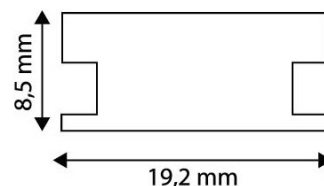

Avide Alu Profil Padlóba Süllyeszthető Végzáró Dugó - Párban

Termékkód:	AAP-F-CAP
Termék honlap:	avidelighting.hu/qr/AAP-F-CAP
Adatlap azonosító:	AB-190518
Forgalmazó:	Armin Trade Kft.
Cím:	4024 Debrecen, Kossuth utca 22 2/4

QR kód:

Kiállítás: 2023-01-20

Oldalszám: 2/3

TERMÉKMÉRET

Szélesség:	19,2mm
Magasság:	8,5mm
Mélység:	

TERMÉKDOBOZ

Vonalkód:	5999097910802
Csomagolás:	2/b
Méret:	19,2mm x x
Nettó súly:	
Bruttó súly:	3g

KARTON

Vonalkód:	5999097910819
Csomagolás:	2/b
Méret:	
Nettó súly:	
Bruttó súly:	0,003kg

RAKLAP PÉLDA

Magasság:	
Szélesség:	120cm (std Euro pallet)
Mélység:	80cm (std Euro pallet)
Karton / raklap:	1karton/raklap
Karton / sor:	
Nettó súly:	
Bruttó súly:	0,003kg

TERMÉK KÉP

KÖRVONAL