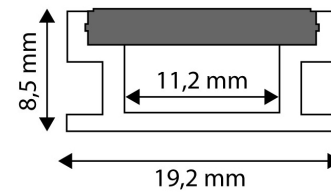

QR kód:

Kiállítás: 2023-01-20

Oldalszám: 2/3

TERMÉKMÉRET

Szélesség:	19mm
Magasság:	3mm
Mélység:	1 000mm

TERMÉK KÉP

TERMÉKDOBOZ

Vonalkód:	5999097910789
Csomagolás:	1/b
Méret:	3mm x 1 020mm x 20mm
Nettó súly:	
Bruttó súly:	24,6g

KÖRVONAL

KARTON

Vonalkód:	5999097910796
Csomagolás:	1/b
Méret:	1 070mm x 200mm x 160mm
Nettó súly:	
Bruttó súly:	0,0246kg

RAKLAP PÉLDA

Magasság:	
Szélesség:	120cm (std Euro pallet)
Mélység:	80cm (std Euro pallet)
Karton / raklap:	1karton/raklap
Karton / sor:	
Nettó súly:	
Bruttó súly:	0,0246kg