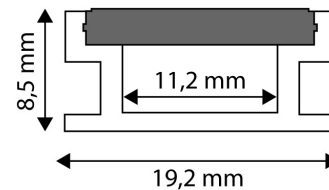

QR kód:

Kiállítás: 2023-01-20

Oldalszám: 2/3

TERMÉKMÉRET

Szélesség:	19mm
Magasság:	3mm
Mélység:	2 000mm

TERMÉK KÉP

TERMÉKDOBOZ

Vonalkód:	5999097910765
Csomagolás:	(2/bl)
Méret:	3mm x 2 020mm x 20mm
Nettó súly:	
Bruttó súly:	47,4g

KÖRVONAL

KARTON

Vonalkód:	5999097910772
Csomagolás:	(2/bl)
Méret:	2 070mm x 200mm x 160mm
Nettó súly:	
Bruttó súly:	0,0474kg

RAKLAP PÉLDA

Magasság:	
Szélesség:	120cm (std Euro pallet)
Mélység:	80cm (std Euro pallet)
Karton / raklap:	1karton/raklap
Karton / sor:	
Nettó súly:	
Bruttó súly:	0,0474kg