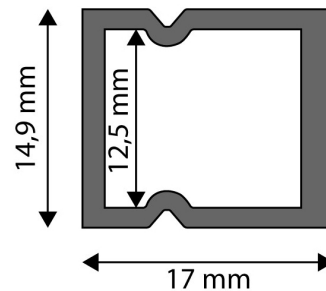

Avide Műanyag Profil Borítóval IP68 1m

Termékkód:	AAP-IP-1M
Termék honlap:	avidelighting.hu/qr/AAP-IP-1M
Adatlap azonosító:	AB-190518
Forgalmazó:	Armin Trade Kft.
Cím:	4024 Debrecen, Kossuth utca 22 2/4

QR kód:

Kiállítás: 2023-01-20

Oldalszám: 2/3

TERMÉKMÉRET

Szélesség:	14,9mm
Magasság:	17mm
Mélység:	1 000mm

TERMÉKDOBOZ

Vonalkód:	5999097910420
Csomagolás:	1/b
Méret:	15mm x 1 020mm x 17mm
Nettó súly:	
Bruttó súly:	76,8g

KARTON

Vonalkód:	5999097910437
Csomagolás:	1/b
Méret:	1 070mm x 190mm x 170mm
Nettó súly:	
Bruttó súly:	0,0768kg

RAKLAP PÉLDA

Magasság:	
Szélesség:	120cm (std Euro pallet)
Mélység:	80cm (std Euro pallet)
Karton / raklap:	1karton/raklap
Karton / sor:	
Nettó súly:	
Bruttó súly:	0,0768kg

TERMÉK KÉP

KÖRVONAL