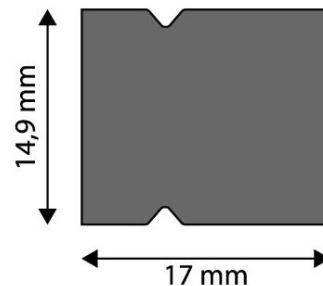

Avide Műanyag Profil IP68 Végzáró Dugó - Párban

Termékkód:	AAP-IP-CAP
Termék honlap:	avidelighting.hu/qr/AAP-IP-CAP
Adatlap azonosító:	AB-190518
Forgalmazó:	Armin Trade Kft.
Cím:	4024 Debrecen, Kossuth utca 22 2/4

QR kód:

Kiállítás: 2023-01-20

Oldalszám: 2/3

TERMÉKMÉRET

Szélesség:	14,9mm
Magasság:	17mm
Mélység:	

TERMÉKDOBOZ

Vonalkód:	5999097910642
Csomagolás:	2/b
Méret:	
Nettó súly:	
Bruttó súly:	3g

KARTON

Vonalkód:	5999097910659
Csomagolás:	2/b
Méret:	
Nettó súly:	
Bruttó súly:	0,003kg

RAKLAP PÉLDA

Magasság:	
Szélesség:	120cm (std Euro pallet)
Mélység:	80cm (std Euro pallet)
Karton / raklap:	1karton/raklap
Karton / sor:	
Nettó súly:	
Bruttó súly:	0,003kg

TERMÉK KÉP

KÖRVONAL