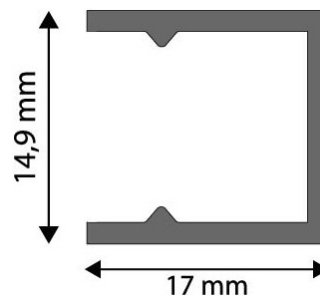

Avide Műanyag Profil IP68 Rögzítő Klip

Termékkód:	AAP-IP-CLIP
Termék honlap:	avidelighting.hu/qr/AAP-IP-CLIP
Adatlap azonosító:	AB-190518
Forgalmazó:	Armin Trade Kft.
Cím:	4024 Debrecen, Kossuth utca 22 2/4

QR kód:

Kiállítás: 2023-01-20

Oldalszám: 2/3

TERMÉKMÉRET

Szélesség:	14,9mm
Magasság:	17mm
Mélység:	

TERMÉKDOBOZ

Vonalkód:	5999097910666
Csomagolás:	1/b
Méret:	
Nettó súly:	
Bruttó súly:	3g

KARTON

Vonalkód:	5999097910673
Csomagolás:	1/b
Méret:	
Nettó súly:	
Bruttó súly:	0,003kg

RAKLAP PÉLDA

Magasság:	
Szélesség:	120cm (std Euro pallet)
Mélység:	80cm (std Euro pallet)
Karton / raklap:	1karton/raklap
Karton / sor:	
Nettó súly:	
Bruttó súly:	0,003kg

TERMÉK KÉP

KÖRVONAL