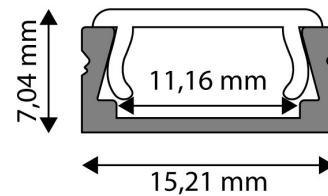

Kiállítás: 2023-01-20

Oldalszám: 2/3

TERMÉKMÉRET

Szélesség:	15,21mm
Magasság:	7,04mm
Mélység:	1 000mm

TERMÉK KÉP

TERMÉKDOBOZ

Vonalkód:	5999562289686
Csomagolás:	1/b
Méret:	15,21mm x 1 020mm x 7mm
Nettó súly:	
Bruttó súly:	76,8g

KÖRVONAL

KARTON

Vonalkód:	5999562289693
Csomagolás:	1/b
Méret:	1 070mm x 190mm x 170mm
Nettó súly:	
Bruttó súly:	0,0768kg

RAKLAP PÉLDA

Magasság:	
Szélesség:	120cm (std Euro pallet)
Mélység:	80cm (std Euro pallet)
Karton / raklap:	1karton/raklap
Karton / sor:	
Nettó súly:	
Bruttó súly:	0,0768kg