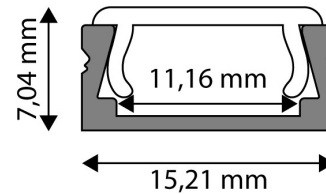

Kiállítás: 2023-01-20

Oldalszám: 2/3

TERMÉKMÉRET

Szélesség:	15,21mm
Magasság:	7,04mm
Mélység:	2 000mm

TERMÉK KÉP

TERMÉKDOBOZ

Vonalkód:	5999097910284
Csomagolás:	(2/bl)
Méret:	15,21mm x 2 020mm x 7mm
Nettó súly:	
Bruttó súly:	153,6g

KÖRVONAL

KARTON

Vonalkód:	5999097910291
Csomagolás:	(2/bl)
Méret:	2 070mm x 200mm x 160mm
Nettó súly:	
Bruttó súly:	0,1536kg

RAKLAP PÉLDA

Magasság:	
Szélesség:	120cm (std Euro pallet)
Mélység:	80cm (std Euro pallet)
Karton / raklap:	1karton/raklap
Karton / sor:	
Nettó súly:	
Bruttó súly:	0,1536kg