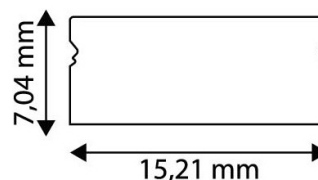

Avide Alu Profil Falon Kivüli Végzáró Dugó - Párban

Termékkód:	AAP-N-CAP
Termék honlap:	avidelighting.hu/qr/AAP-N-CAP
Adatlap azonosító:	AB-190518
Forgalmazó:	Armin Trade Kft.
Cím:	4024 Debrecen, Kossuth utca 22 2/4

QR kód:

Kiállítás: 2023-01-20

Oldalszám: 2/3

TERMÉKMÉRET

Szélesség:	15,21mm
Magasság:	7,04mm
Mélység:	

TERMÉKDOBOZ

Vonalkód:	5999562289747
Csomagolás:	2/b
Méret:	
Nettó súly:	
Bruttó súly:	3g

KARTON

Vonalkód:	5999562289754
Csomagolás:	2/b
Méret:	
Nettó súly:	
Bruttó súly:	0,003kg

RAKLAP PÉLDA

Magasság:	
Szélesség:	120cm (std Euro pallet)
Mélység:	80cm (std Euro pallet)
Karton / raklap:	1karton/raklap
Karton / sor:	
Nettó súly:	
Bruttó súly:	0,003kg

TERMÉK KÉP

KÖRVONAL