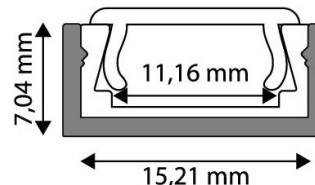

Avide Alu Profil Falon Kivüli Rögzítő Klip

Termékkód:	AAP-N-CLIP
Termék honlap:	avidelighting.hu/qr/AAP-N-CLIP
Adatlap azonosító:	AB-190518
Forgalmazó:	Armin Trade Kft.
Cím:	4024 Debrecen, Kossuth utca 22 2/4

QR kód:

Kiállítás: 2023-01-20

Oldalszám: 2/3

TERMÉKMÉRET

Szélesség:	15,21mm
Magasság:	7,04mm
Mélység:	

TERMÉKDOBOZ

Vonalkód:	5999562289846
Csomagolás:	1/b
Méret:	
Nettó súly:	
Bruttó súly:	3g

KARTON

Vonalkód:	5999562289853
Csomagolás:	1/b
Méret:	
Nettó súly:	
Bruttó súly:	0,003kg

RAKLAP PÉLDA

Magasság:	
Szélesség:	120cm (std Euro pallet)
Mélység:	80cm (std Euro pallet)
Karton / raklap:	1karton/raklap
Karton / sor:	
Nettó súly:	
Bruttó súly:	0,003kg

TERMÉK KÉP

KÖRVONAL