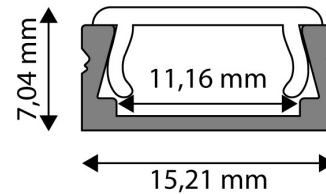

QR kód:

Kiállítás: 2023-01-20

Oldalszám: 2/3

TERMÉKMÉRET

Szélesség:	15,21mm
Magasság:	7,04mm
Mélység:	2 000mm

TERMÉK KÉP

TERMÉKDOBOZ

Vonalkód:	5999097910383
Csomagolás:	(2/bl)
Méret:	15,21mm x 2 020mm x 7mm
Nettó súly:	
Bruttó súly:	153,6g

KÖRVONAL

KARTON

Vonalkód:	5999097910390
Csomagolás:	(2/bl)
Méret:	2 070mm x 200mm x 160mm
Nettó súly:	
Bruttó súly:	0,1536kg

RAKLAP PÉLDA

Magasság:	
Szélesség:	120cm (std Euro pallet)
Mélység:	80cm (std Euro pallet)
Karton / raklap:	1karton/raklap
Karton / sor:	
Nettó súly:	
Bruttó súly:	0,1536kg