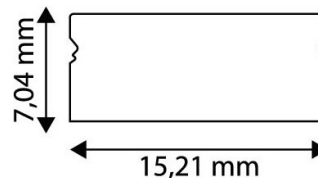

Avide Alu Profil Falon Kivüli Végzáró Dugó Fekete - Párban

Termékkód:	AAP-NBL-CAP
Termék honlap:	avidelighting.hu/qr/AAP-NBL-CAP
Adatlap azonosító:	AB-190518
Forgalmazó:	Armin Trade Kft.
Cím:	4024 Debrecen, Kossuth utca 22 2/4

QR kód:

Kiállítás: 2023-01-20

Oldalszám: 2/3

TERMÉKMÉRET

Szélesség:	15,21mm
Magasság:	7,04mm
Mélység:	

TERMÉKDOBOZ

Vonalkód:	5999097910925
Csomagolás:	2/b
Méret:	
Nettó súly:	
Bruttó súly:	3g

KARTON

Vonalkód:	5999097910932
Csomagolás:	2/b
Méret:	
Nettó súly:	
Bruttó súly:	0,003kg

RAKLAP PÉLDA

Magasság:	
Szélesség:	120cm (std Euro pallet)
Mélység:	80cm (std Euro pallet)
Karton / raklap:	1karton/raklap
Karton / sor:	
Nettó súly:	
Bruttó súly:	0,003kg

TERMÉK KÉP

KÖRVONAL