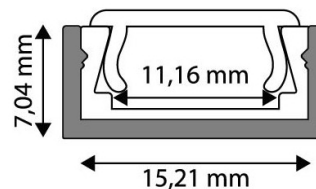

Avide Alu Profil Falon Kivüli Rögzítő Klip Fekete

Termékkód:	AAP-NBL-CLIP
Termék honlap:	avidelighting.hu/qr/AAP-NBL-CLIP
Adatlap azonosító:	AB-190518
Forgalmazó:	Armin Trade Kft.
Cím:	4024 Debrecen, Kossuth utca 22 2/4

QR kód:

Kiállítás: 2023-01-20

Oldalszám: 2/3

TERMÉKMÉRET

Szélesség:	15,21mm
Magasság:	7,04mm
Mélység:	

TERMÉKDOBOZ

Vonalkód:	5999097910949
Csomagolás:	1/b
Méret:	
Nettó súly:	
Bruttó súly:	3g

KARTON

Vonalkód:	5999097910956
Csomagolás:	1/b
Méret:	
Nettó súly:	
Bruttó súly:	0,003kg

RAKLAP PÉLDA

Magasság:	
Szélesség:	120cm (std Euro pallet)
Mélység:	80cm (std Euro pallet)
Karton / raklap:	1karton/raklap
Karton / sor:	
Nettó súly:	
Bruttó súly:	0,003kg

TERMÉK KÉP

KÖRVONAL