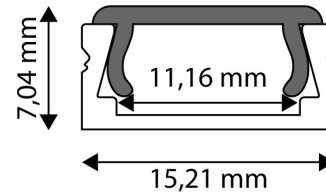

QR kód:

Kiállítás: 2023-01-20

Oldalszám: 2/3

TERMÉKMÉRET

Szélesség:	15,2mm
Magasság:	5,22mm
Mélység:	1 000mm

TERMÉK KÉP

TERMÉKDOBOZ

Vonalkód:	5999562289808
Csomagolás:	1/b
Méret:	16mm x 1 020mm x 5,5mm
Nettó súly:	
Bruttó súly:	23,7g

KÖRVONAL

KARTON

Vonalkód:	5999562289815
Csomagolás:	1/b
Méret:	1 070mm x 190mm x 170mm
Nettó súly:	
Bruttó súly:	0,0237kg

RAKLAP PÉLDA

Magasság:	
Szélesség:	120cm (std Euro pallet)
Mélység:	80cm (std Euro pallet)
Karton / raklap:	1karton/raklap
Karton / sor:	
Nettó súly:	
Bruttó súly:	0,0237kg