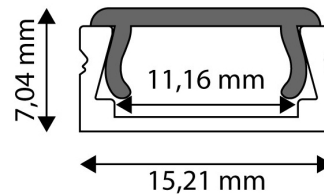

Avide Alu Profil Falon Kivüli/Süllyeszthető Borítólap Füst 1m

Termékkód:	AAP-NR-COV-F-1M
Termék honlap:	avidelighting.hu/qr/AAP-NR-COV-F-1M
Adatlap azonosító:	AB-190518
Forgalmazó:	Armin Trade Kft.
Cím:	4024 Debrecen, Kossuth utca 22 2/4

QR kód:

Kiállítás: 2023-01-20

Oldalszám: 2/3

TERMÉKMÉRET

Szélesség:	15,2mm
Magasság:	5,22mm
Mélység:	1 000mm

TERMÉK KÉP

TERMÉKDOBOZ

Vonalkód:	5999562289884
Csomagolás:	1/b
Méret:	16mm x 1 020mm x 5,5mm
Nettó súly:	
Bruttó súly:	11,1g

KÖRVONAL

KARTON

Vonalkód:	5999562289891
Csomagolás:	1/b
Méret:	1 070mm x 190mm x 170mm
Nettó súly:	
Bruttó súly:	0,0111kg

RAKLAP PÉLDA

Magasság:	
Szélesség:	120cm (std Euro pallet)
Mélység:	80cm (std Euro pallet)
Karton / raklap:	1karton/raklap
Karton / sor:	
Nettó súly:	
Bruttó súly:	0,0111kg