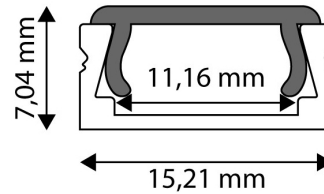

QR kód:

Kiállítás: 2023-01-20

Oldalszám: 2/3

TERMÉKMÉRET

Szélesség:	15,2mm
Magasság:	5,22mm
Mélység:	1 000mm

TERMÉK KÉP

TERMÉKDOBOZ

Vonalkód:	5999562289907
Csomagolás:	1/b
Méret:	16mm x 1 020mm x 5,5mm
Nettó súly:	
Bruttó súly:	24,6g

KÖRVONAL

KARTON

Vonalkód:	5999562289914
Csomagolás:	1/b
Méret:	1 070mm x 190mm x 170mm
Nettó súly:	
Bruttó súly:	0,0246kg

RAKLAP PÉLDA

Magasság:	
Szélesség:	120cm (std Euro pallet)
Mélység:	80cm (std Euro pallet)
Karton / raklap:	1karton/raklap
Karton / sor:	
Nettó súly:	
Bruttó súly:	0,0246kg