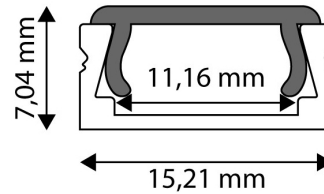

QR kód:

Kiállítás: 2023-01-20

Oldalszám: 2/3

TERMÉKMÉRET

Szélesség:	15,2mm
Magasság:	5,22mm
Mélység:	2 000mm

TERMÉK KÉP

TERMÉKDOBOZ

Vonalkód:	5999097911069
Csomagolás:	(2/bl)
Méret:	15,2mm x 2 020mm x 5,22mm
Nettó súly:	
Bruttó súly:	49,2g

KÖRVONAL

KARTON

Vonalkód:	5999097911076
Csomagolás:	(2/bl)
Méret:	2 070mm x 200mm x 160mm
Nettó súly:	
Bruttó súly:	0,0492kg

RAKLAP PÉLDA

Magasság:	
Szélesség:	120cm (std Euro pallet)
Mélység:	80cm (std Euro pallet)
Karton / raklap:	1karton/raklap
Karton / sor:	
Nettó súly:	
Bruttó súly:	0,0492kg