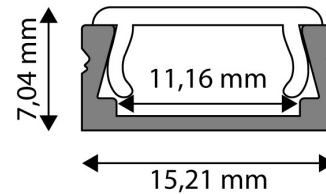

QR kód:

Kiállítás: 2023-01-20

Oldalszám: 2/3

TERMÉKMÉRET

Szélesség:	15,21mm
Magasság:	7,04mm
Mélység:	1 000mm

TERMÉK KÉP

TERMÉKDOBOZ

Vonalkód:	5999097910369
Csomagolás:	1/b
Méret:	15,21mm x 1 020mm x 7mm
Nettó súly:	
Bruttó súly:	76,8g

KÖRVONAL

KARTON

Vonalkód:	5999097910376
Csomagolás:	1/b
Méret:	1 070mm x 190mm x 170mm
Nettó súly:	
Bruttó súly:	0,0768kg

RAKLAP PÉLDA

Magasság:	
Szélesség:	120cm (std Euro pallet)
Mélység:	80cm (std Euro pallet)
Karton / raklap:	1karton/raklap
Karton / sor:	
Nettó súly:	
Bruttó súly:	0,0768kg