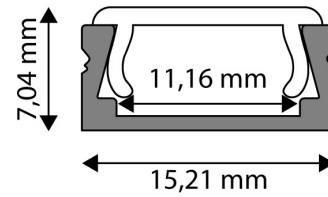

QR kód:

Kiállítás: 2023-01-20

Oldalszám: 2/3

TERMÉKMÉRET

Szélesség:	15,21mm
Magasság:	7,04mm
Mélység:	2 000mm

TERMÉK KÉP

TERMÉKDOBOZ

Vonalkód:	5999097910406
Csomagolás:	(2/bl)
Méret:	15,21mm x 2 020mm x 7mm
Nettó súly:	
Bruttó súly:	153,6g

KÖRVONAL

KARTON

Vonalkód:	5999097910413
Csomagolás:	(2/bl)
Méret:	2 070mm x 200mm x 160mm
Nettó súly:	
Bruttó súly:	0,1536kg

RAKLAP PÉLDA

Magasság:	
Szélesség:	120cm (std Euro pallet)
Mélység:	80cm (std Euro pallet)
Karton / raklap:	1karton/raklap
Karton / sor:	
Nettó súly:	
Bruttó súly:	0,1536kg