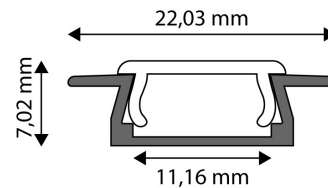

Avide Alu Profil Süllyeszthető 1m

Termékkód:	AAP-R-1M
Termék honlap:	avidelighting.hu/qr/AAP-R-1M
Adatlap azonosító:	AB-190518
Forgalmazó:	Armin Trade Kft.
Cím:	4024 Debrecen, Kossuth utca 22 2/4

QR kód:

Kiállítás: 2023-01-20

Oldalszám: 2/3

TERMÉKMÉRET

Szélesség:	22,03mm
Magasság:	7,02mm
Mélység:	1 000mm

TERMÉK KÉP

TERMÉKDOBOZ

Vonalkód:	5999562289709
Csomagolás:	1/b
Méret:	22mm x 1 020mm x 5mm
Nettó súly:	
Bruttó súly:	84,4g

KÖRVONAL

KARTON

Vonalkód:	5999562289716
Csomagolás:	1/b
Méret:	1 070mm x 190mm x 170mm
Nettó súly:	
Bruttó súly:	0,0844kg

RAKLAP PÉLDA

Magasság:	
Szélesség:	120cm (std Euro pallet)
Mélység:	80cm (std Euro pallet)
Karton / raklap:	1karton/raklap
Karton / sor:	
Nettó súly:	
Bruttó súly:	0,0844kg