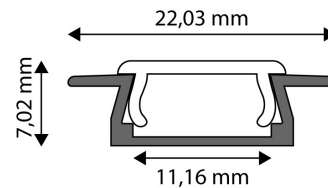

Kiállítás: 2023-01-20

Oldalszám: 2/3

TERMÉKMÉRET

Szélesség:	22,03mm
Magasság:	7,02mm
Mélység:	2 000mm

TERMÉK KÉP

TERMÉKDOBOZ

Vonalkód:	5999097910321
Csomagolás:	(2/bl)
Méret:	22mm x 2 020mm x 5mm
Nettó súly:	
Bruttó súly:	168,8g

KÖRVONAL

KARTON

Vonalkód:	5999097910338
Csomagolás:	(2/bl)
Méret:	2 070mm x 200mm x 160mm
Nettó súly:	
Bruttó súly:	0,1688kg

RAKLAP PÉLDA

Magasság:	
Szélesség:	120cm (std Euro pallet)
Mélység:	80cm (std Euro pallet)
Karton / raklap:	1karton/raklap
Karton / sor:	
Nettó súly:	
Bruttó súly:	0,1688kg